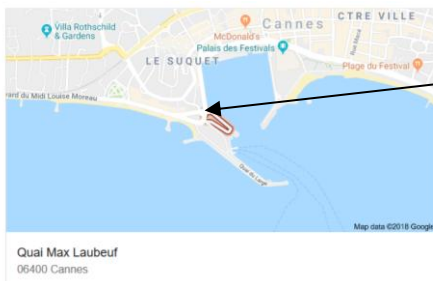

HYGI MOUV

Gymnastique Volontaire de Grasse
hygimouv.com

MARCHE NORDIQUE MOIS DE JUIN 2026

S'INSCRIRE PAR SMS AUPRES DE JANY-CLAUDE au 06.88.44.15.41
DU LUNDI AU VENDREDI 8H 18H ET NE PAS ATTENDRE DE REPONSE DE SA PART
En cas d'empêchement, merci de prévenir le plus tôt possible par SMS

- Mercredi 10 juin à 17h30 suivi d'un apéritif (auberge espagnole)
RDV parking jeux d'enfants la Valmasque à Mougins.
- Samedi 20 juin à 9h
- **RDV parking jeux d'enfants la Valmasque à Mougins.**
- Samedi 27 juin à 9h
RDV parking jeux d'enfants la Valmasque à Mougins.
- Mardi 30 juin à 8h30 embarcadère de Cannes
- **ILE SAINTE MARGUETITE JOURNEE PIQUE NIQUE**
8H30 RDV parking embarcadère pour l'île Sainte Marguerite. Port de Cannes – Cannes